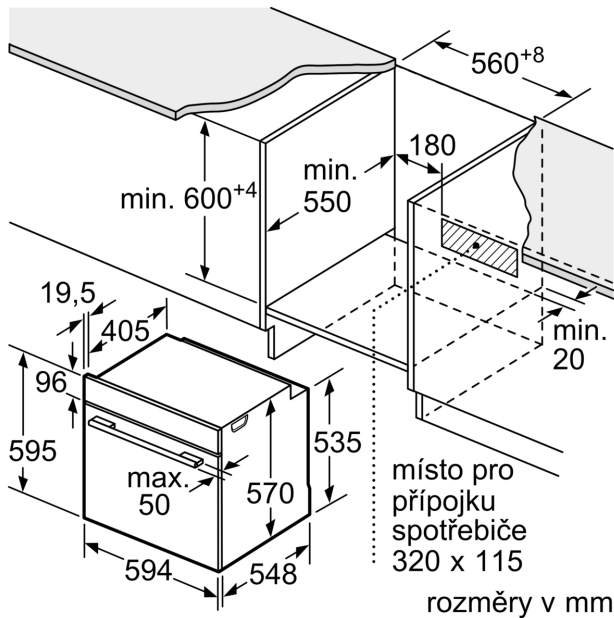

Konstrukce spotřebiče: vestavný
 Integrovaný čisticí systém: pyrolyza a hydrolytické čištění
 Požadovaná velikost otvoru pro instalaci (v x š x h): 585-595 x
 560-568 x 550 mm
 Rozměry spotřebiče: 595x594x548 mm
 Rozměry zabaleného spotřebiče (v x š x h): 675 x 660 x 690 mm
 Materiál ovládacího panelu: Sklo
 Materiál dveří: sklo
 Hmotnost netto: 35.8 kg
 Objem netto - pečící trouba 1: 71 l
 Řízení teploty: Elektronické
 Vnitřní osvětlení (ks): 1
 Délka přívodního kabelu: 120.0 cm
 EAN: 4242005465606
 Počet varných prostorů: 1
 Třída energetické účinnosti: A+
 Spotřeba energie na cyklus - konvenční ohřev (2010/30/EC): 0.94
 kWh/cyklus
 Spotřeba energie na cyklus cirkulace vzduchu - konvenční ohřev
 (2010/30/EC): 0.69 kWh/cyklus
 Index energetické účinnosti (2010/30/EC): 81.2 %
 Příkon: 3600 W
 Jištění: 16 A
 Napětí: 220-240 V
 Frekvence: 50; 60 Hz
 Typ zástrčky: zalitá zástrčka s uzemněním
 Dodávané příslušenství: .. 1 x kombinovaný rošt, 1 x univerzální pánve

Technické informace

- délka přívodního kabelu: 120 cm
- napětí: 220 - 240 V
- celkový příkon elektro: 3.6 kW
- energetická třída (dle EU 65/2014): A+
- spotřeba energie na cyklus při konvenčním ohřevu: 0.9 kWh (na stupnici třídy energetické účinnosti od A+++ do D)
- spotřeba energie na cyklus v režimu recirkulace: 0.69 kWh

- počet pečicích prostorů: 1 zdroj tepla: elektřina objem pečicího prostoru: 71 l

Rozměry

- rozměry spotřebiče (V x Š x H): 595 mm x 594 mm x 548 mm
- rozměry niky (V x Š x H): 585 mm - 595 mm x 560 mm - 568 mm x 550 mm
- „potřebné rozměry naleznete v instalačních materiálech“
- Doporučujeme vám vybrat si doplňkové produkty v rámci řady SER4, aby byla zaručena optimální designová kombinace všech vestavěných spotřebičů.

**Serie 4, Vestavná trouba s přídatnou párou, 60 x 60 cm, černá
HQA574BB3**

Rozměry v mm

A: 19,5 mm
B: Prostor pro připojení spotřebiče 320 x 115 mm

vestavba s varnou deskou