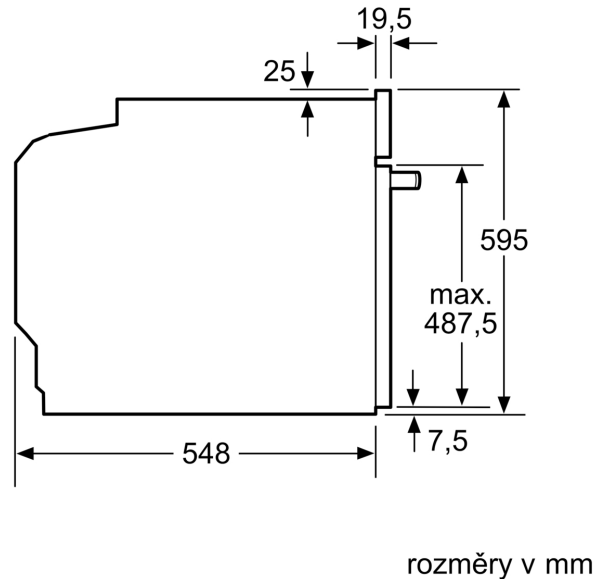

Konstrukce spotřebiče: vestavný
 Integrovaný čisticí systém: pyrolyza a hydrolytické čištění
 Požadovaná velikost otvoru pro instalaci (v x š x h): 585-595 x
 560-568 x 550 mm
 Rozměry spotřebiče: 595x594x548 mm
 Rozměry zabaleného spotřebiče (v x š x h): 675 x 660 x 690 mm
 Materiál ovládacího panelu: Sklo
 Materiál dveří: sklo
 Hmotnost netto: 35.8 kg
 Objem netto - pečící trouba 1: 71 l
 Řízení teploty: Elektronické
 Vnitřní osvětlení (ks): 1
 Délka přívodního kabelu: 120.0 cm
 EAN: 4242005465606
 Počet varných prostorů: 1
 Třída energetické účinnosti: A+
 Spotřeba energie na cyklus - konvenční ohřev (2010/30/EC): 0.94
 kWh/cyklus
 Spotřeba energie na cyklus cirkulace vzduchu - konvenční ohřev
 (2010/30/EC): 0.69 kWh/cyklus
 Index energetické účinnosti (2010/30/EC): 81.2 %
 Příkon: 3600 W
 Jištění: 16 A
 Napětí: 220-240 V
 Frekvence: 50; 60 Hz
 Typ zástrčky: zalitá zástrčka s uzemněním
 Dodávané příslušenství: .. 1 x kombinovaný rošt, 1 x univerzální pánve

Technické informace

- délka přívodního kabelu: 120 cm
- napětí: 220 - 240 V
- celkový příkon elektro: 3.6 kW
- energetická třída (dle EU 65/2014): A+
- spotřeba energie na cyklus při konvenčním ohřevu: 0.9 kWh (na stupnici třídy energetické účinnosti od A+++ do D)
- spotřeba energie na cyklus v režimu recirkulace: 0.69 kWh

- počet pečicích prostorů: 1 zdroj tepla: elektřina objem pečicího prostoru: 71 l

Rozměry

- rozměry spotřebiče (V x Š x H): 595 mm x 594 mm x 548 mm
- rozměry niky (V x Š x H): 585 mm - 595 mm x 560 mm - 568 mm x 550 mm
- „potřebné rozměry naleznete v instalačních materiálech“
- Doporučujeme vám vybrat si doplňkové produkty v rámci řady SER4, aby byla zaručena optimální designová kombinace všech vestavěných spotřebičů.

**Serie 4, Vestavná trouba s přídatnou párou, 60 x 60 cm, černá
HQA574BB3**

Rozměry v mm

A: 19,5 mm
B: Prostor pro připojení spotřebiče 320 x 115 mm

vestavba s varnou deskou